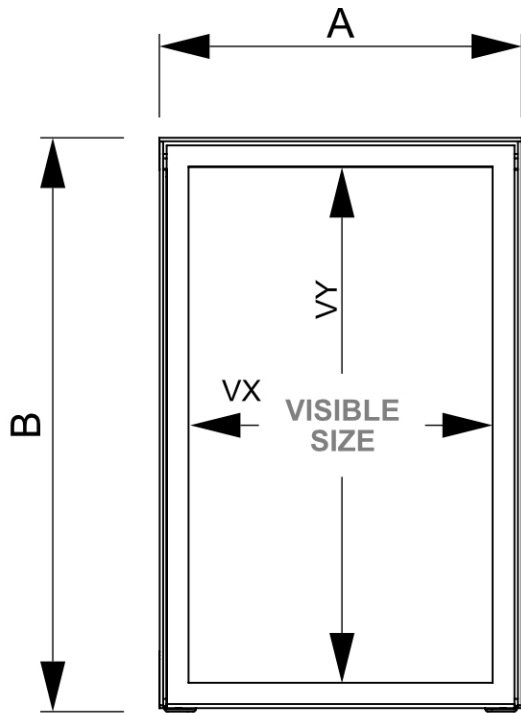

PRODUKT ARKUSZ

Cyfrowy Stojak Błatowy Nova

DINOVAC13ESF